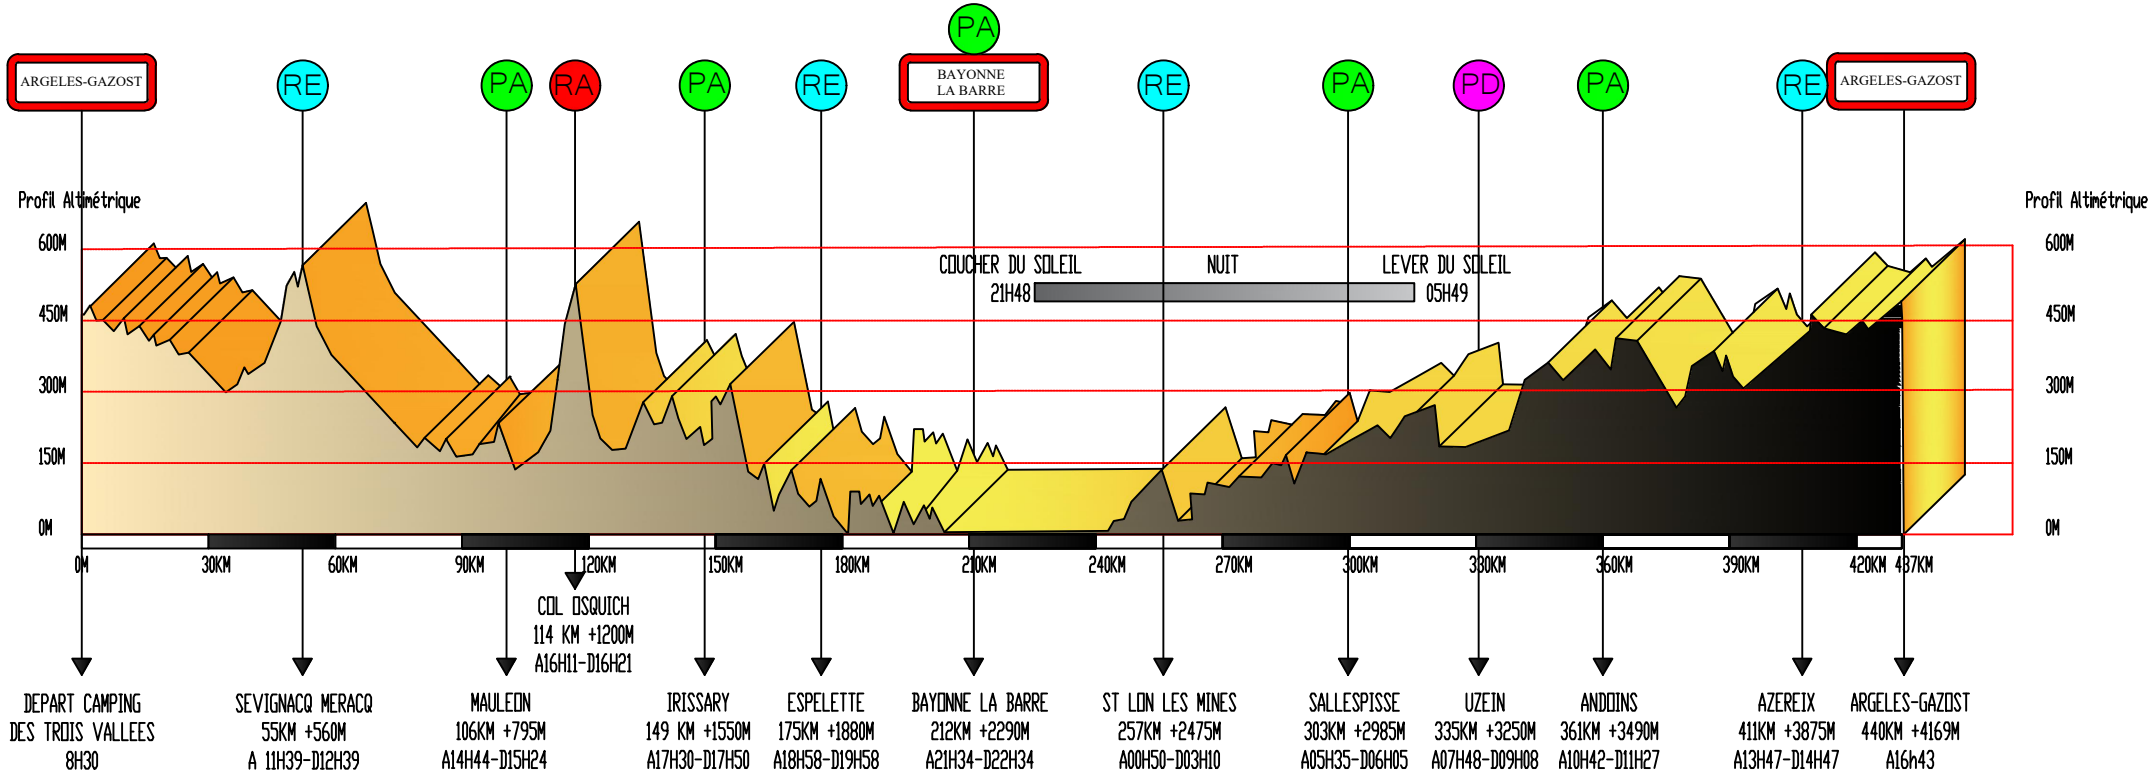

LIGNE DE VIE DE LA3B

LES PYRÉNÉES

Les 4 & 5 juin 2026
Profil altimétrique:
D + 4169 m
D - 4169 m
Distance : 440 Km
Max : +541m
min : -0 m

LIGNE DE VIE DE LA LOGISTIQUE